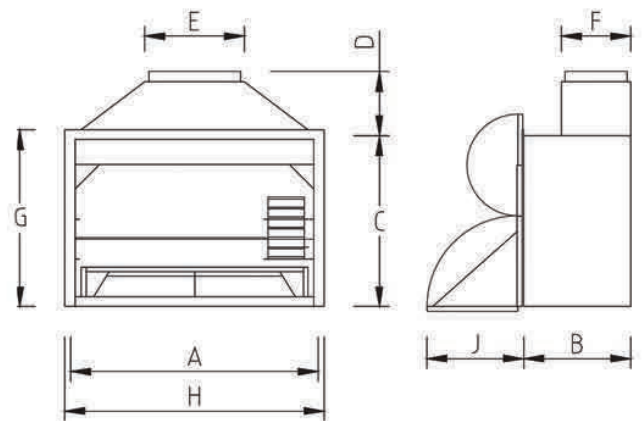

### DE LUXE Built-in Braai

This version comes in models 800, 1000, 1200 and 1500. An Ember maker, top and bottom door, potjie arm, light fitting and ashdrawer is additional standard issue items.

DE LUXE BUILT-IN BRAAI										
MODEL	A	B	C	D	E	F	G	H	J	Grill Size
800	830	535	855	320	430	235	880	890	455	550 x 480
1000	1030	535	855	320	440	350	880	1090	455	750 x 480
1200	1230	535	855	320	500	350	880	1290	455	950 x 480
1500	1550	645	1050	305	600	485	1085	1590	510	1225 x 600

SUPER DE LUXE BUILT-IN BRAAI										
MODEL	A	B	C	D	E	F	G	H	J	Grill Size
1000	1045	535	890	320	440	350	920	1145	300	750 x 480
1200	1245	535	890	320	500	350	920	1345	300	950 x 480
1500	1545	645	1050	305	600	485	1105	1645	400	1225 x 600
Monster	2325	645	1050	650	500	500	1105	2450	405	615 x 560 x 3