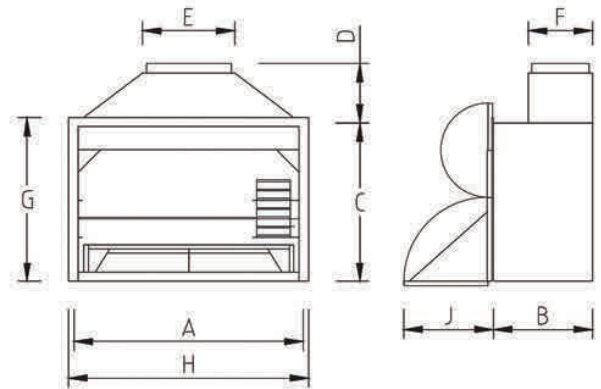

### DE LUXE Built-in Braai

This version comes in models 800, 1000, 1200 and 1500. An Ember maker, top and bottom door, potjie arm, light fitting and ashdrawer is additional standard issue items.

DE LUXE BUILT-IN BRAAI										
MODEL	A	B	C	D	E	F	G	H	J	Grill Size
800	830	535	855	320	430	235	880	890	455	550 x 480
1000	1030	535	855	320	440	350	880	1090	455	750 x 480
1200	1230	535	855	320	500	350	880	1290	455	950 x 480
1500	1550	645	1050	305	600	485	1085	1590	510	1225 x 600

SUPER DE LUXE BUILT-IN BRAAI										
MODEL	A	B	C	D	E	F	G	H	J	Grill Size
1000	1045	535	890	320	440	350	920	1145	300	750 x 480
1200	1245	535	890	320	500	350	920	1345	300	950 x 480
1500	1545	645	1050	305	600	485	1105	1645	400	1225 x 600
Monster	2325	645	1050	650	500	500	1105	2450	405	615 x 560 x 3